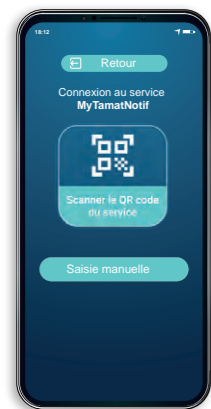

UNE APPLICATION DE NOTIFICATION QUI ALLIE PERFORMANCE ET MOBILITÉ

my Tamat Notif

Ergonomique et simple d'utilisation, l'application my Tamat Notif bénéficie de toute la puissance du Smart TAMAT Advance, la solution leader de la notification d'événements critiques et de la gestion de crise.

my Tamat Notif

Avec l'application **my Tamat Notif** votre smartphone devient un média pouvant recevoir des alarmes depuis le serveur de notification **Smart TAMAT Advance**. En s'appuyant sur la couverture réseau (3G/4G/5G ou Wifi), il est possible de recevoir ces notifications **en toute mobilité**.

- Gestion des niveaux de criticité des alertes (couleur de la notification, sons spécifiques)
- Bibliothèque de pictogrammes selon le type d'alerte
- Personnalisation complète de vos alertes (message, consigne, type de réponse)
- Gestion et traçabilité de l'acquiescement
- Possibilité de scénarios de diffusion complexes
- Réception des notifications même si l'application n'est pas lancée ou le smartphone verrouillé, avec le système de push notification
- Un déploiement simple et rapide grâce au QR code
- Disponible sur iOS et Android