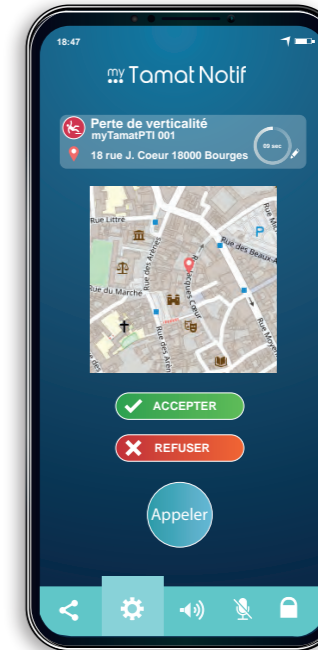

ERGONOMIE ET RICHESSE DE L'INFORMATION

Historique et traçabilité des alertes

Criticité et type d'alerte

Suivi et statut de l'alerte