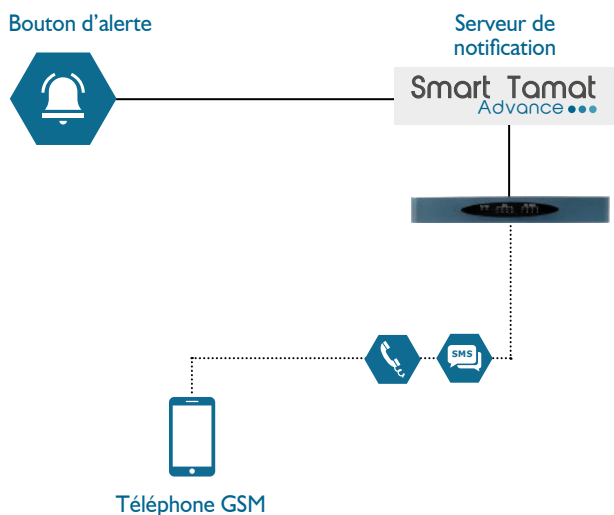

OPENVOX SWG-M202

PASSERELLE GMS - TAMAT

La passerelle OpenVox SWG-M202 est un module permettant, en cas d'alerte, l'envoi et la réception de messages SMS, et d'appels vocaux, afin de diffuser rapidement l'information et les directives aux personnes compétentes. Equipée de 2 emplacements pour cartes SIM, la

passerelle assure ainsi l'envoi massif et rapide de SMS.

Le module est livré avec une configuration chargée pour le Smart TAMAT Advance.

Cette configuration correspond à la plupart des usages.

LE FONCTIONNEMENT

LES + DU PRODUIT

- ✓ Configuration ultra simple
- ✓ Module pré-configuré pour le Smart TAMAT Advance
- ✓ Double ports cartes SIM
- ✓ Appels vocaux
- ✓ Envoi groupé de SMS

CARACTÉRISTIQUES TECHNIQUES

Appels - SMS	
SMS	Émission - réception de SMS en masse Renvoi automatique Transfert et renvoi rapide de SMS Multiples SMS API
Appels	Limiter la durée des appels
Configuration	
Système	Configuration et mise à jour via l'interface Web Sauvegarde de la configuration
Codecs audio	G.711A, G.711U, G.729, G.722, G.726, GSM
Band	GSM : 850/900/1800/1900MH
Actions	Scénarios personnalisés Rapports détaillés
DTMF	RFC2833/Inband/SIP Info
Langues	Multi-langues
Réseau	
Sécurité	Identification par code PIN Pare-feu Ping & Traceroute
Protocoles pris en charge	IPv4, UDP/TCP, ARP, DHCP, NTP, DNS, HTTP/ HTTPS, SSH PPTP VPN Open API Protocol (Asterisk)
Général	
Boîtier	Boîtier plastique Dimensions : 206 x 125 x 27mm Poids : 487gr
Accessoires	1 antenne déportée fournie
Consommation	16W
Connecteurs	2 ports cartes SIM 1 port LAN, 1/10M
Température de fonctionnement	de 0 à 40 °C
Température de stockage	de 20 à 70 °C
Humidité relative ambiante	de 10 à 90 %
Référence	P0000074